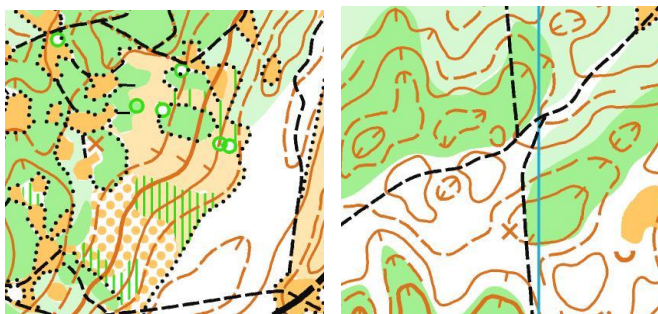

Классика:

Масштаб 1:7 500. Сечение рельефа – 2,5 метра. Отпечатаны на лазерном принтере, не герметизированы. Легенды впечатаны в карту и выдаются на старте дополнительно. Нумерация КП – порядковая (1, 2, 3 и т.д.)

Обращаю Ваше внимание на то, что в начале июля 2016 года в данном районе будет проходить Чемпионат и Первенство Приволжского федерального округа по спортивному ориентированию. Большая часть района закрыта для посещения спортсменам-ориентировщикам. Соревнования будут проводиться на части карты неиспользуемой для проведения соревнований ЧиП ПФО.

Группы	Ориентирование в ночных условиях		Классика	
	Длина	к-во КП	Длина	К-во КП
Мужчины	3,8 км	15	6,5 км	18
Женщины	2,3 км	11	4,8 км	14

Вся текущая информация будет размещаться на сайте Федерации спортивного ориентирования Республики Мордовия - <http://fsorm.ru/>